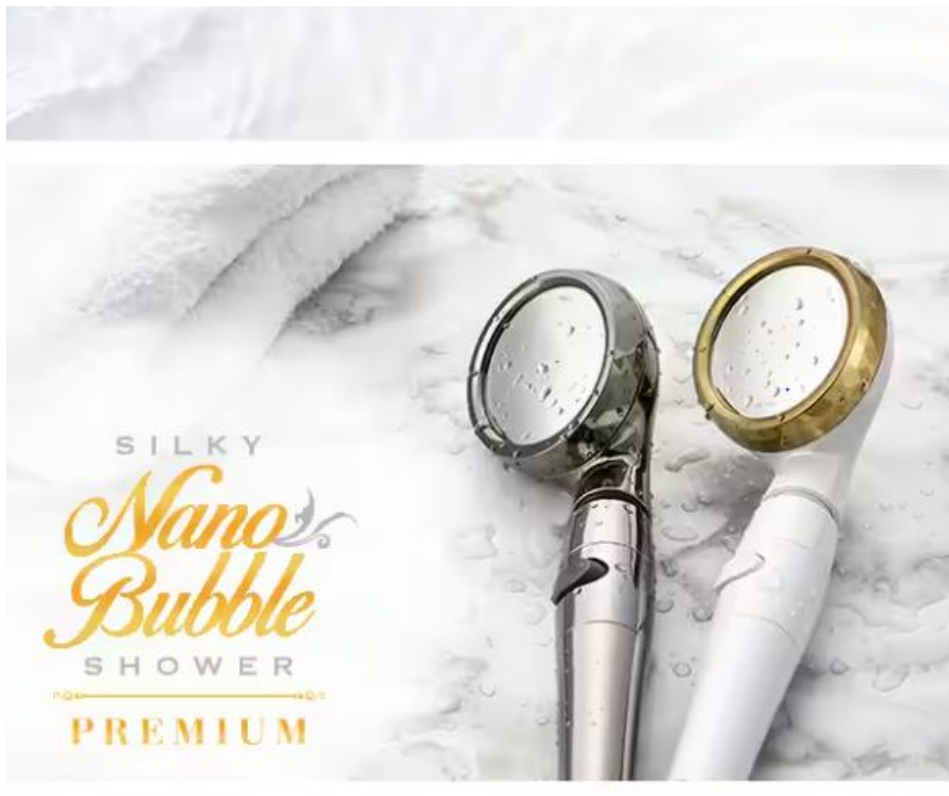

# シャワーヘッド

浴場に

「シルキーナノバブルシャワープレミアム」を  
導入しました。

快適なバスタイムをお過ごしください。

話題の美容系シャワーで  
髪や肌をきれいに